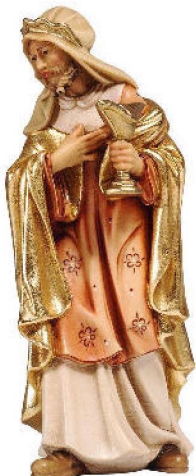

Ars E.Kostner Krippe

Preise auf Anfrage

801006 - KO Wiege		
Maß	Natur	Color
8 cm		
9,5 cm		
12 cm		
16 cm		
20 cm		
25 cm		
48 cm		

801007 - KO Holzwiege		
Maß	Natur	Color
8 cm		
9,5 cm		
12 cm		
16 cm		
20 cm		
25 cm		
48 cm		
75 cm		
90 cm		
120 cm		
150 cm		

801008 - KO König kniend			
Maß	Natur	3xGebeizt	Color
8 cm			
9,5 cm			
12 cm			
16 cm			
20 cm			
25 cm			
48 cm			
75 cm			
90 cm			
120 cm			

801009 - KO König Mohr			
Maß	Natur	3xGebeizt	Color
8 cm			
9,5 cm			
12 cm			
16 cm			
20 cm			
25 cm			
48 cm			
75 cm			
90 cm			
120 cm			