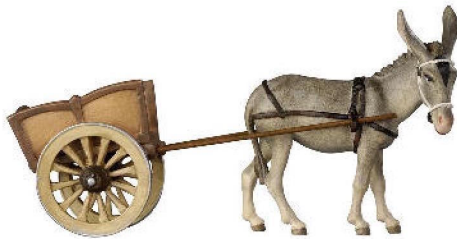

801187 - KO Esel mit Karren		
Maß	Natur	Color
9,5 cm		
12 cm		
16 cm		
25 cm