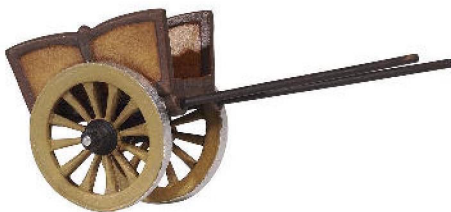

790189 - RA Karren		
Maß	Natur	Color
9 cm		
11 cm		
15 cm		
22 cm		
30 cm		

790190 - RA Zicklein		
Maß	Natur	Color
9 cm		
11 cm		
15 cm