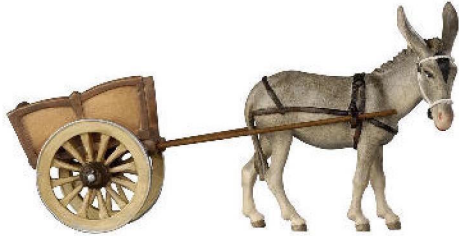

Maß	Natur	Color
6 cm		
9 cm		
11 cm		
15 cm		
22 cm		
44 cm		

790182 - RA Gepäck Elefant

Maß	Natur	Color
9 cm		
11 cm		
15 cm		
22 cm		

Ars Rainell Krippe

Preise auf Anfrage

790185 - RA Esel mit Holz		
Maß	Natur	Color
9 cm		
11 cm		
15 cm		
22 cm		